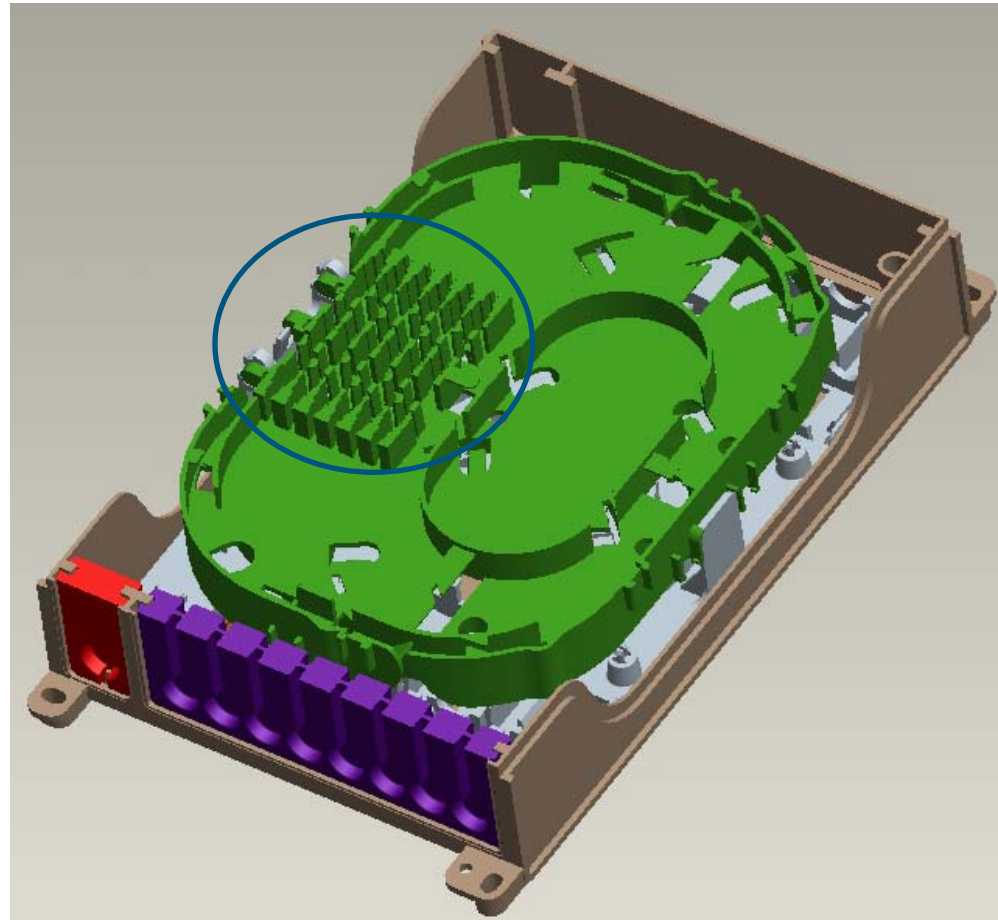

# IFDB-M Организация волокон

3 Существуют три зоны для организации волокон

**Zone A:** Хранение неиспользуемых волокон (также для хранения транзитных волокон)

**Zone B:** Хранение несоединенных волокон от основного кабеля

# IFDB-M Организация волокон

Укладка волокон основного  
кабеля

Укладка волокон  
абонентского кабеля

Область перехода между сторонами  
кассеты

# IFDB-M Соединение волокна

- Емкость кассеты до 12 соединений
  - RECORDsplice
  - SMOUV
  - ANT
  - Другие механические соединители
- Возможно расширение до 16(доп.опция)только для:
  - RECORDsplice
  - SMOUV

# IFDB-M Оптические сплиттеры

- Возможность установки планарного оптического сплиттера:
  - 1x4, 1x8 и 1x16
  - Исходящие волокна расположены с другой стороны кассеты
  - Входящие волокна соединяются на стороне сплиттера
  - Неиспользованные волокна хранятся в области для хранения