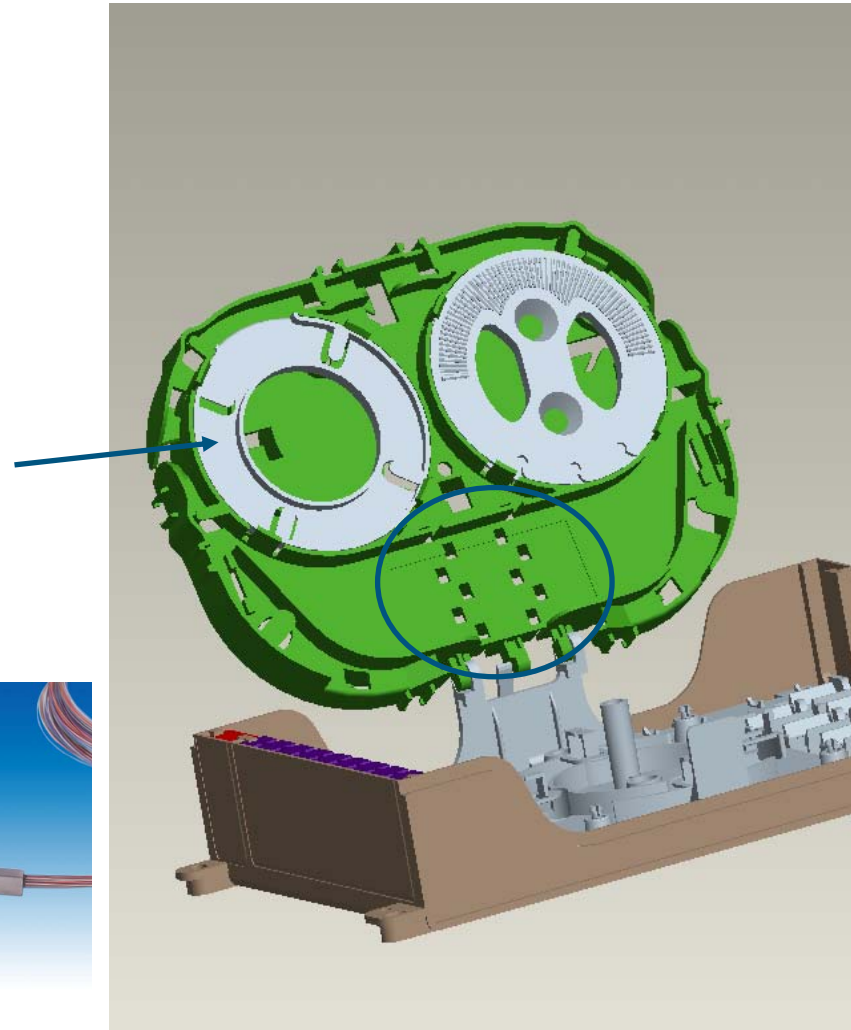

# IFDB-M Организация волокон

Укладка волокон основного  
кабеля

Укладка волокон  
абонентского кабеля

Область перехода между сторонами  
кассеты

# IFDB-M Соединение волокна

- Емкость кассеты до 12 соединений
  - RECORDsplice
  - SMOUV
  - ANT
  - Другие механические соединители
- Возможно расширение до 16(доп.опция)только для:
  - RECORDsplice
  - SMOUV

# IFDB-M Оптические сплиттеры

- Возможность установки планарного оптического сплиттера:
  - 1x4, 1x8 и 1x16
  - Исходящие волокна расположены с другой стороны кассеты
  - Входящие волокна соединяются на стороне сплиттера
  - Неиспользованные волокна хранятся в области для хранения