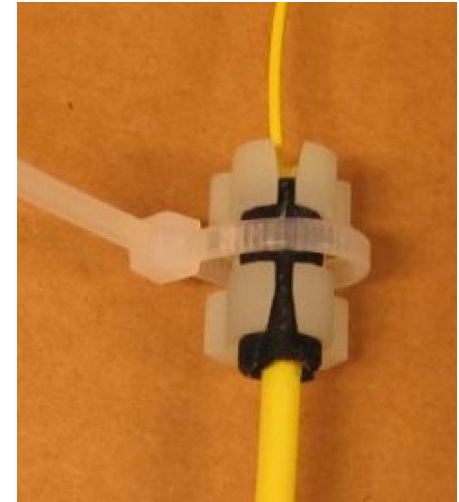

IFDB-M Абонентские кабели

- Возможно до 16 ответвлений
- Диаметр кабеля от 3-6mm
- Позволяет фиксировать кевлар с помощью специального комплекта
- Скоба фиксации защелкивается на корпусе бокса
- Герметизация кабеля с помощью резинового уплотнения