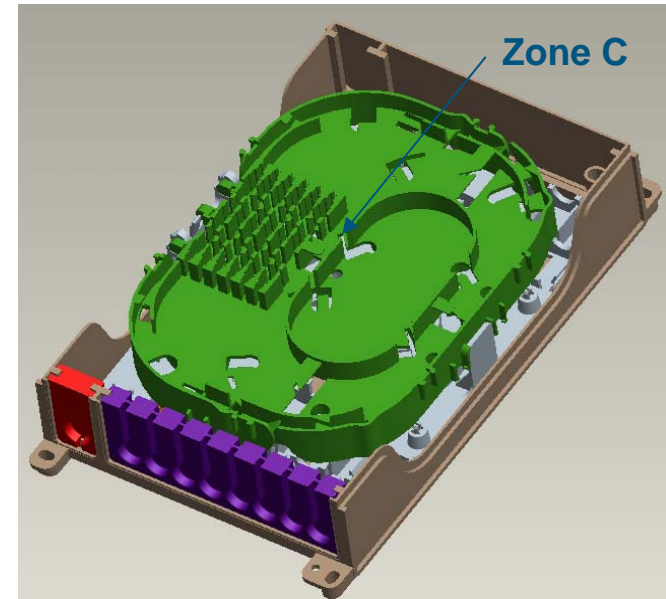

# IFDB-M Features

- IFDB-M компактный, проходной, оптический распределительный бокс позволяющий ответвлять до 16 абонентских (сварка) или 8 оконцованных Xpres-drop кабелей.
- Пластиковый корпус
- Габариты: 126 mm x 200mm x 50mm (W x H x D)
- Степень защиты IP43 (Тупиковый) и IP40 (Проходной при вертикальном креплении)

# IFDB-M Основной кабель

---

- Установка кабеля (проходной вариант):
  - Максимальный диаметр кабеля – 10мм
  - Герметизация кабеля с помощью резинового уплотнения.
  - Фиксация силового элемента или кевлара.
  - Позволяет укладывать транзитные волокна

# IFDB-M Абонентские кабели

- Возможно до 16 ответвлений
- Диаметр кабеля от 3-6mm
- Позволяет фиксировать кевлар с помощью специального комплекта
- Скоба фиксации защелкивается на корпусе бокса
- Герметизация кабеля с помощью резинового уплотнения

# IFDB-M Организация волокон

3 Существуют три зоны для организации волокон

**Zone A:** Хранение неиспользуемых волокон (также для хранения транзитных волокон)

**Zone B:** Хранение несоединенных волокон от основного кабеля