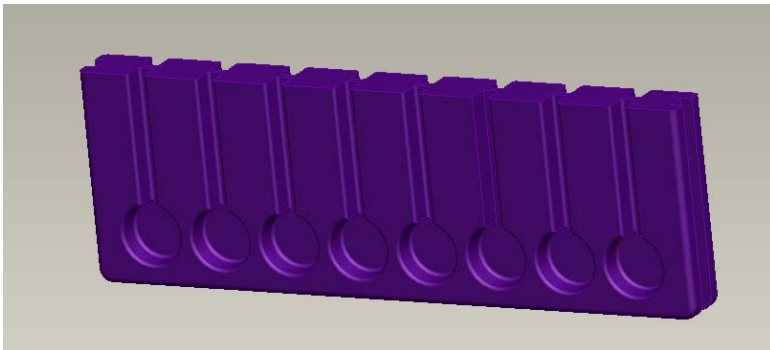

# IFDB-M Features

- IFDB-M компактный, проходной, оптический распределительный бокс позволяющий ответвлять до 16 абонентских (сварка) или 8 оконцованных Xpres-drop кабелей.
- Пластиковый корпус
- Габариты: 126 mm x 200mm x 50mm (W x H x D)
- Степень защиты IP43 (Тупиковый) и IP40 (Проходной при вертикальном креплении)

# IFDB-M Основной кабель

---

- Установка кабеля (проходной вариант):
  - Максимальный диаметр кабеля – 10мм
  - Герметизация кабеля с помощью резинового уплотнения.
  - Фиксация силового элемента или кевлара.
  - Позволяет укладывать транзитные волокна

# IFDB-M Абонентские кабели

- Возможно до 16 ответвлений
- Диаметр кабеля от 3-6mm
- Позволяет фиксировать кевлар с помощью специального комплекта
- Скоба фиксации защелкивается на корпусе бокса
- Герметизация кабеля с помощью резинового уплотнения

# IFDB-M Организация волокон

3 Существуют три зоны для организации волокон

**Zone A:** Хранение неиспользуемых волокон (также для хранения транзитных волокон)

**Zone B:** Хранение несоединенных волокон от основного кабеля