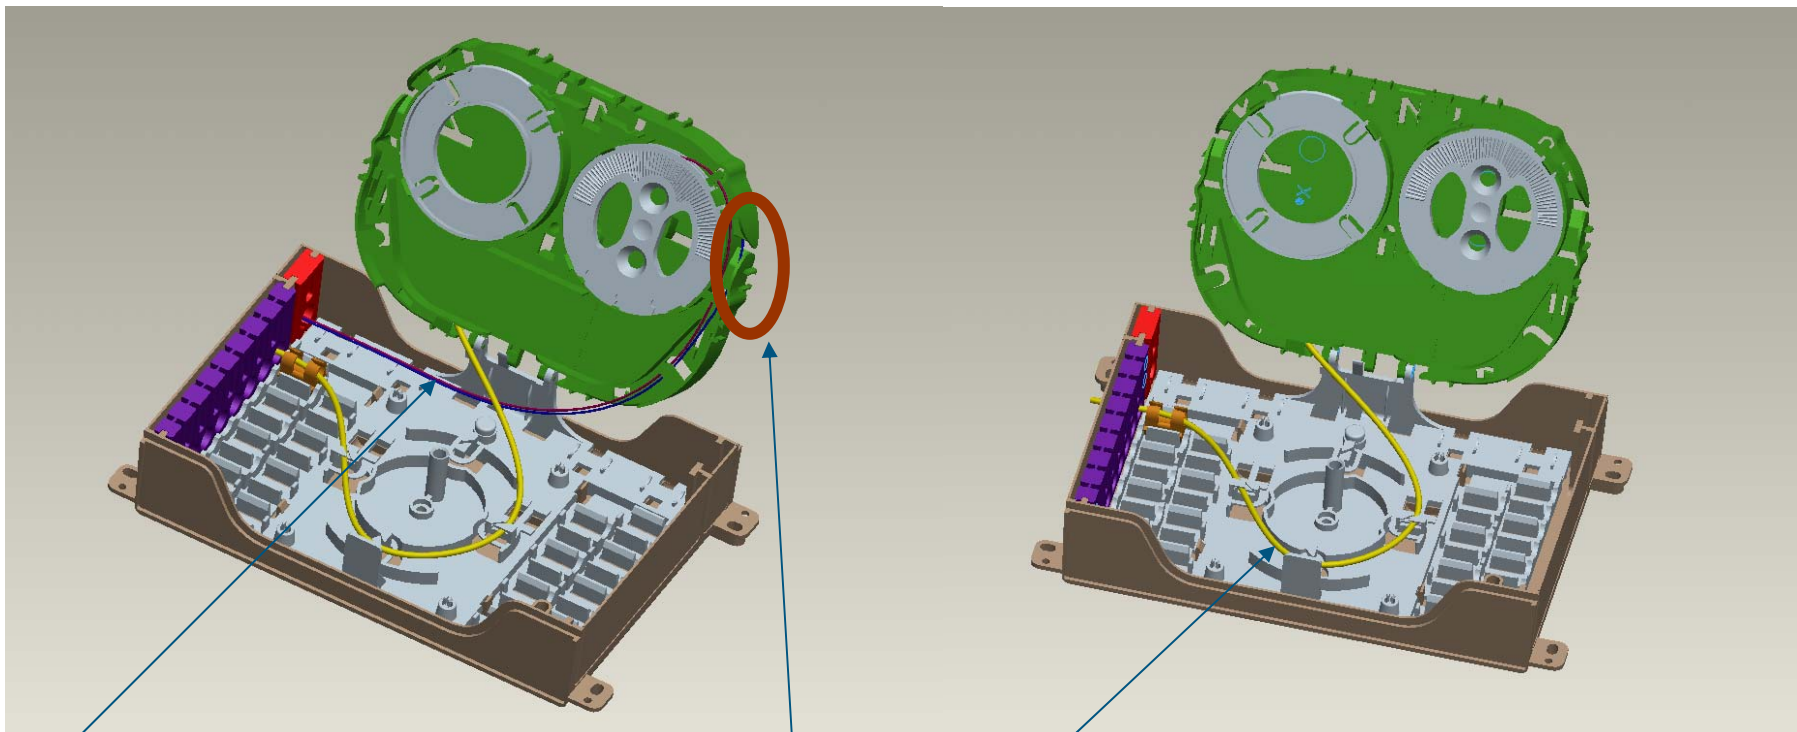

# IFDB-M Features

- IFDB-M компактный, проходной, оптический распределительный бокс позволяющий ответвлять до 16 абонентских (сварка) или 8 оконцованных Xpres-drop кабелей.
- Пластиковый корпус
- Габариты: 126 mm x 200mm x 50mm (W x H x D)
- Степень защиты IP43 (Тупиковый) и IP40 (Проходной при вертикальном креплении)

# IFDB-M Основной кабель

---

- Установка кабеля (проходной вариант):
  - Максимальный диаметр кабеля – 10мм
  - Герметизация кабеля с помощью резинового уплотнения.
  - Фиксация силового элемента или кевлара.
  - Позволяет укладывать транзитные волокна

# IFDB-M Организация волокон

3 Существуют три зоны для организации волокон

**Zone A:** Хранение неиспользуемых волокон (также для хранения транзитных волокон)

**Zone B:** Хранение несоединенных волокон от основного кабеля

# IFDB-M Организация волокон

Укладка волокон основного  
кабеля

Укладка волокон  
абонентского кабеля

Область перехода между сторонами  
кассеты