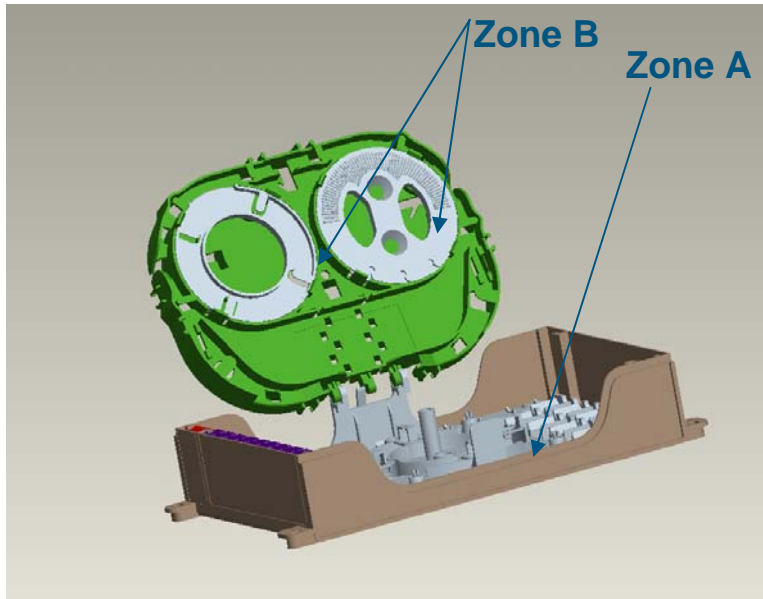

# IFDB-M Features

- IFDB-M компактный, проходной, оптический распределительный бокс позволяющий ответвлять до 16 абонентских (сварка) или 8 оконцованных Xpres-drop кабелей.
- Пластиковый корпус
- Габариты: 126 mm x 200mm x 50mm (W x H x D)
- Степень защиты IP43 (Тупиковый) и IP40 (Проходной при вертикальном креплении)

# IFDB-M Основной кабель

---

- Установка кабеля (проходной вариант):
  - Максимальный диаметр кабеля – 10мм
  - Герметизация кабеля с помощью резинового уплотнения.
  - Фиксация силового элемента или кевлара.
  - Позволяет укладывать транзитные волокна

# IFDB-M Организация волокон

3 Существуют три зоны для организации волокон

**Zone A:** Хранение неиспользуемых волокон (также для хранения транзитных волокон)

**Zone B:** Хранение несоединенных волокон от основного кабеля